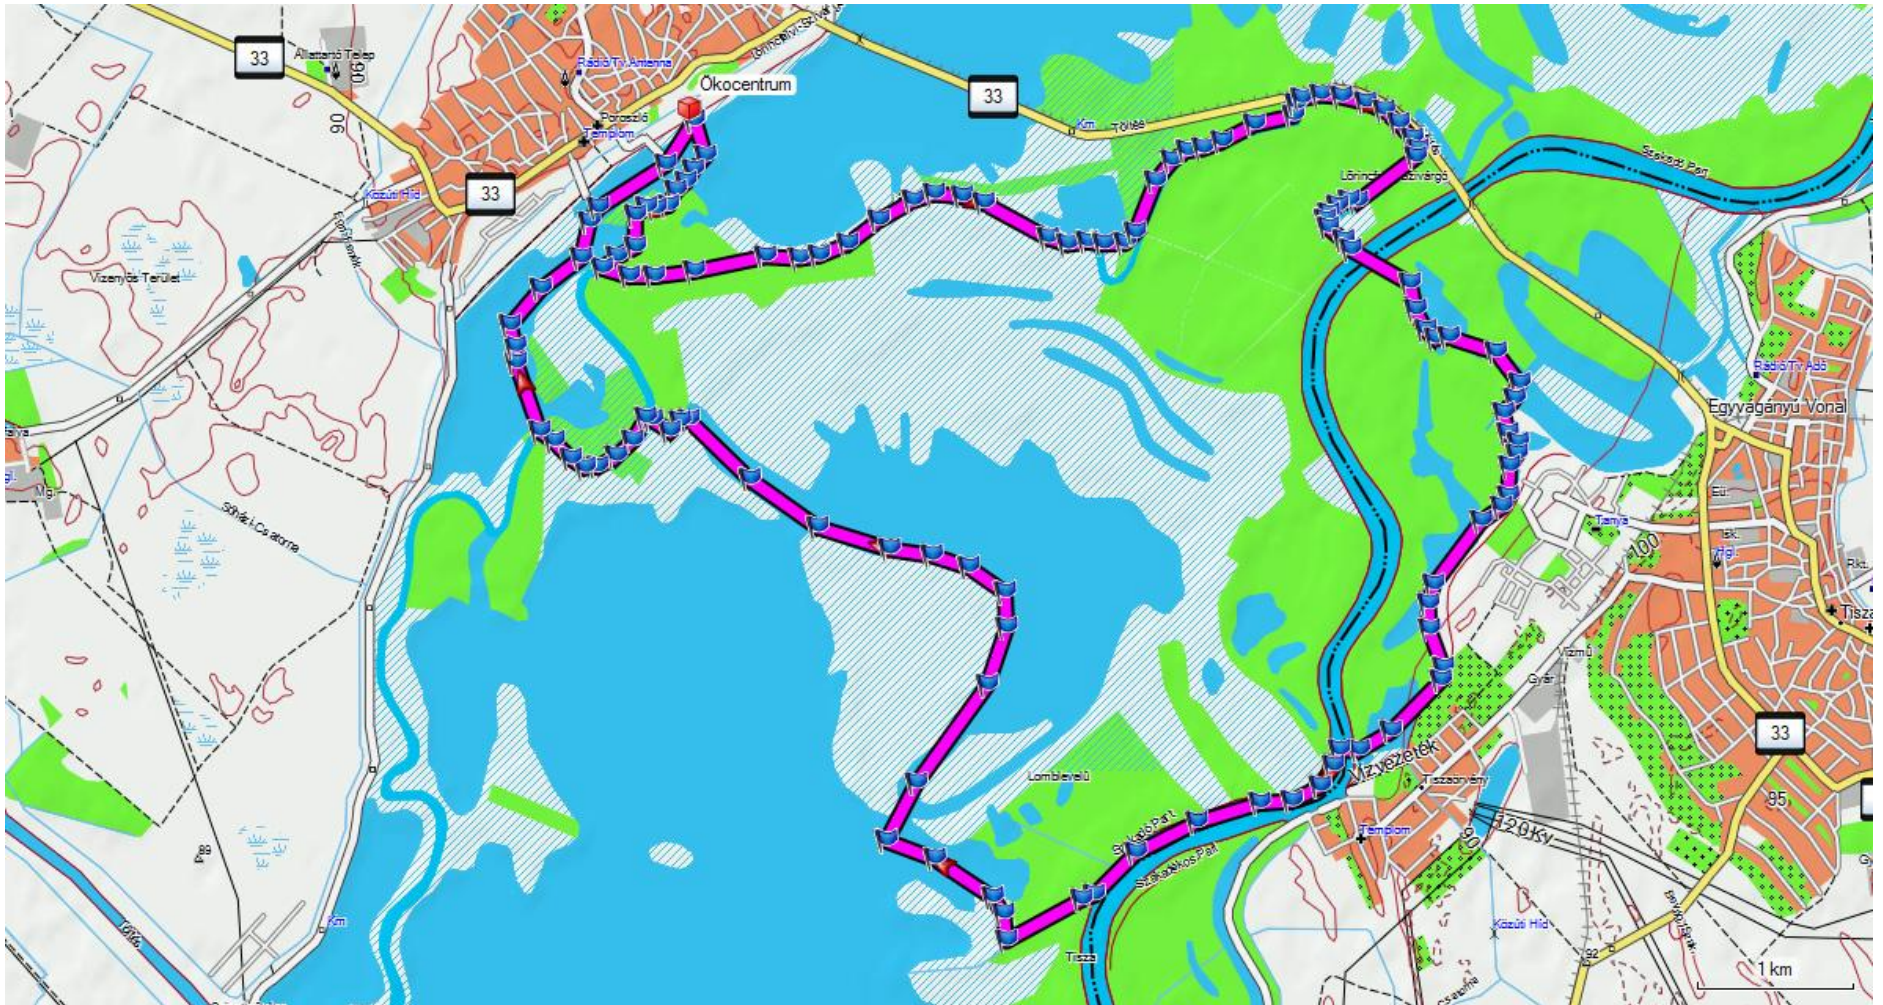

1. számú útvonal – 30 perc

2. számú útvonal – 1 óra

3. számú útvonal – 1 óra

4. számú útvonal – 2 óra

5. számú útvonal – 2 óra

6. számú útvonal – 3 óra

7. számú útvonal – 3 óra

8. számú útvonal – 4 óra

10. számú útvonal – 4 óra

11. számú útvonal – 5 óra

12. számú útvonal – 5 óra