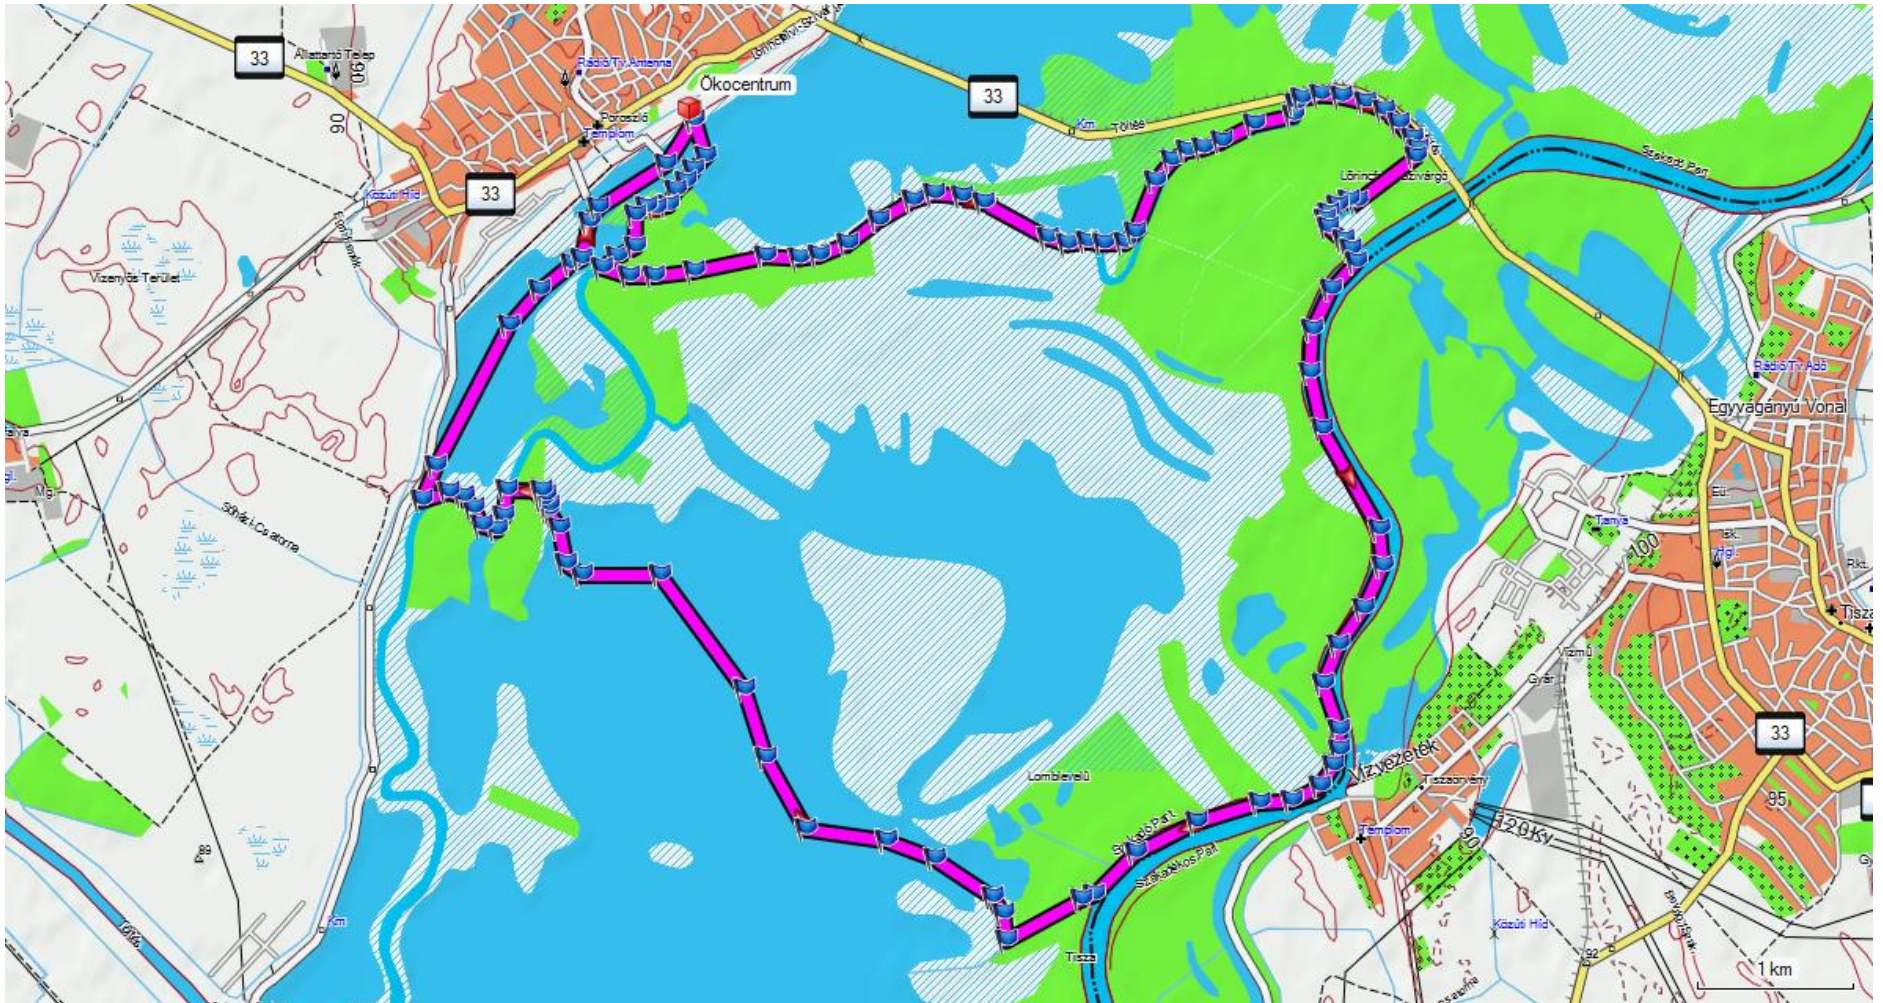

1. számú útvonal – 30 perc

2. számú útvonal – 1 óra

3. számú útvonal – 1 óra

4. számú útvonal – 2 óra

5. számú útvonal – 2 óra

6. számú útvonal – 3 óra

7. számú útvonal – 3 óra

8. számú útvonal – 4 óra

10. számú útvonal – 4 óra

11. számú útvonal – 5 óra

12. számú útvonal – 5 óra