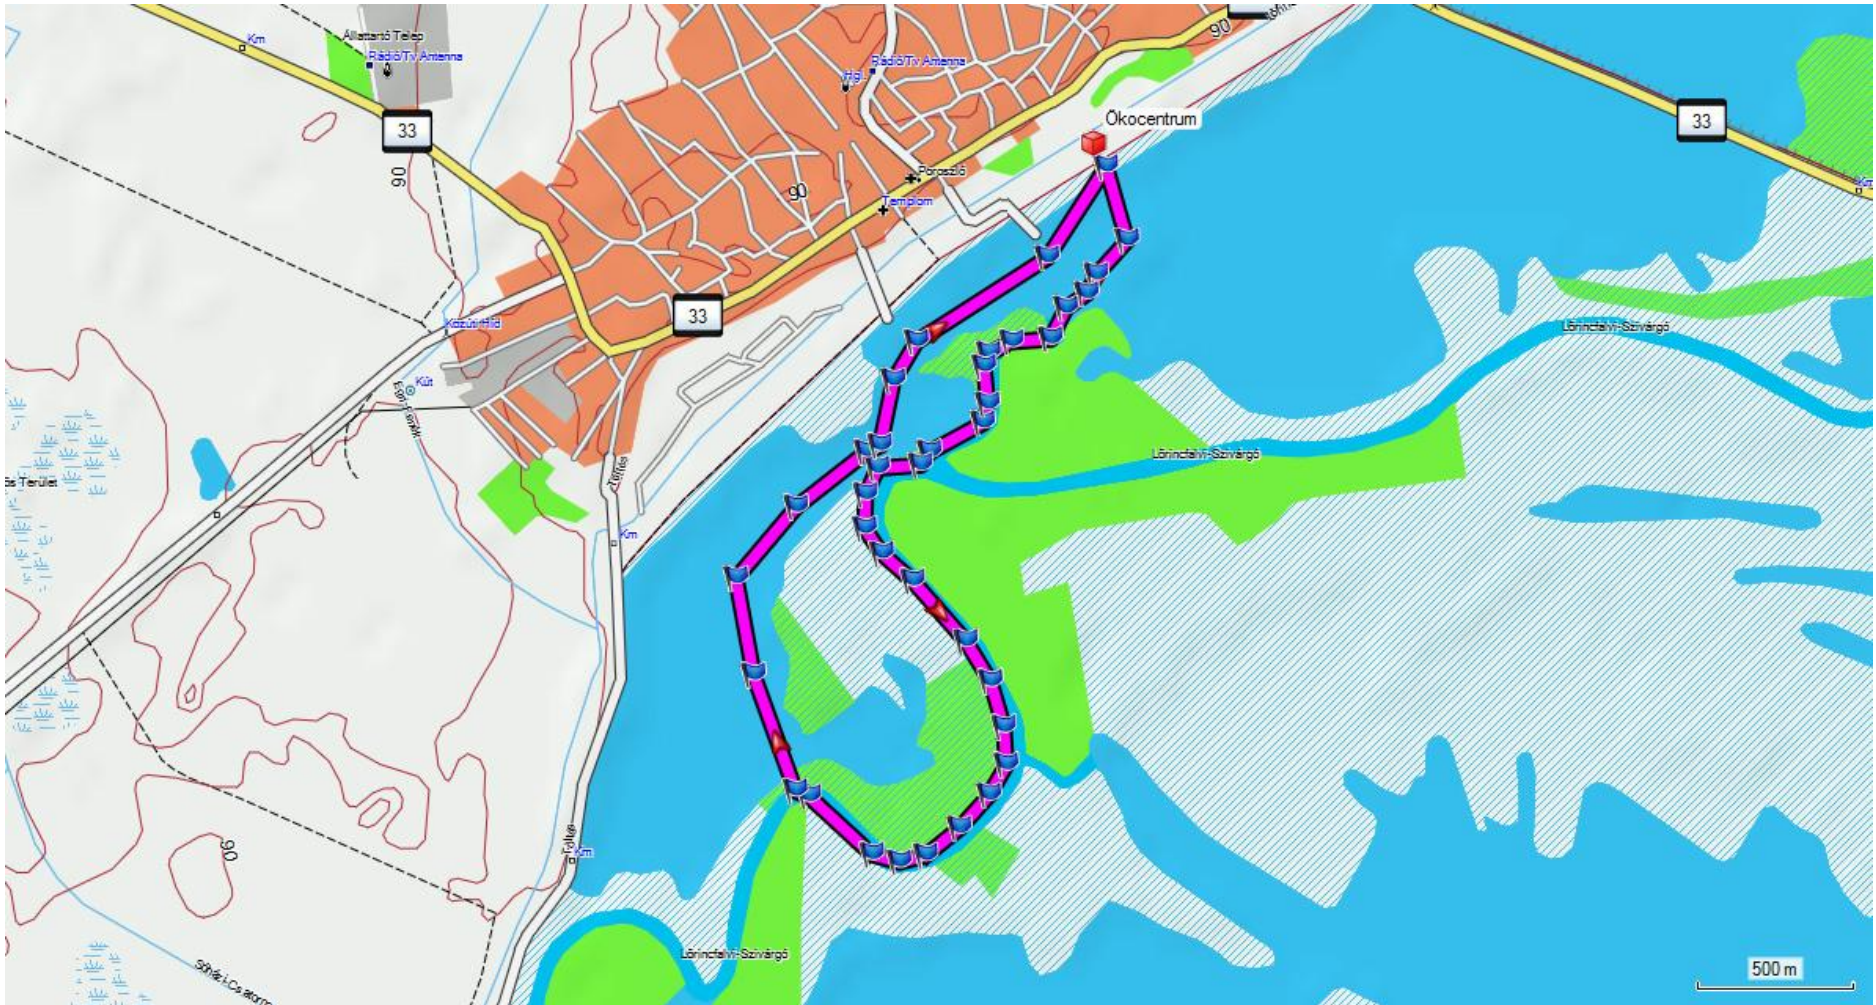

1. számú útvonal – 30 perc

2. számú útvonal – 1 óra

3. számú útvonal – 1 óra

4. számú útvonal – 2 óra

5. számú útvonal – 2 óra

6. számú útvonal – 3 óra

7. számú útvonal – 3 óra

8. számú útvonal – 4 óra

10. számú útvonal – 4 óra

11. számú útvonal – 5 óra

12. számú útvonal – 5 óra