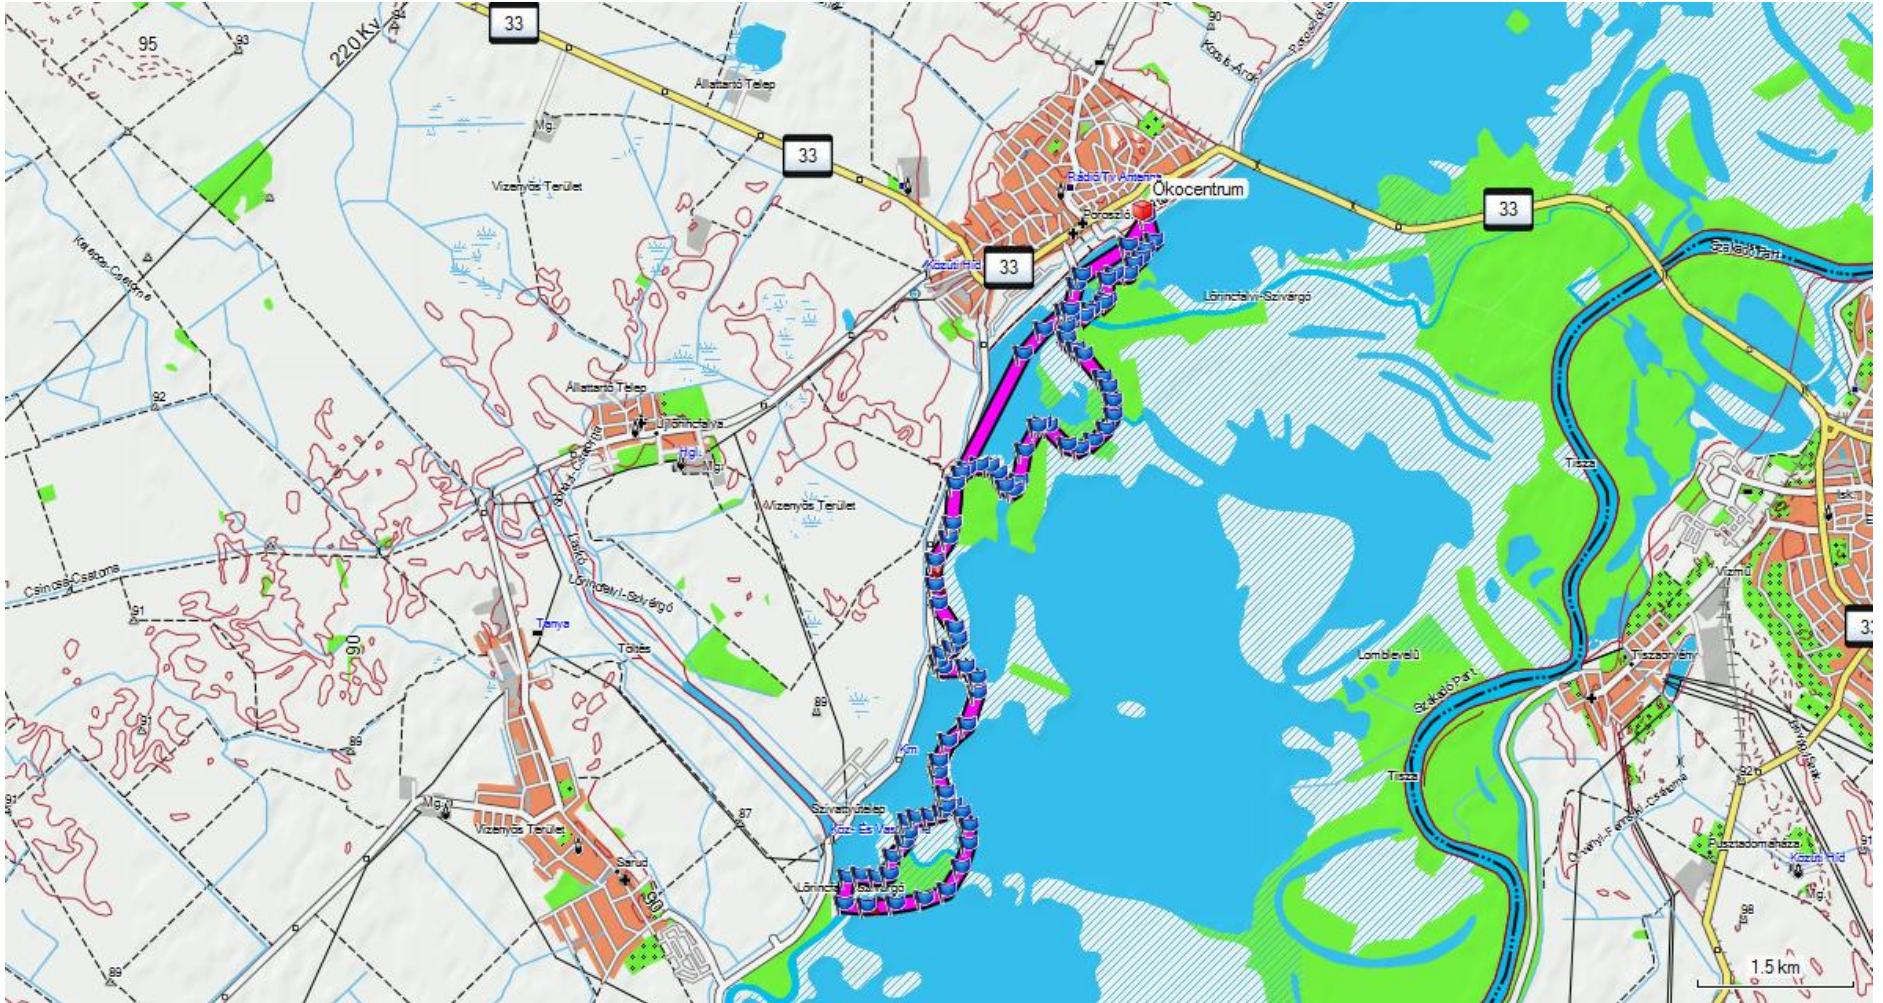

1. számú útvonal – 30 perc

2. számú útvonal – 1 óra

3. számú útvonal – 1 óra

4. számú útvonal – 2 óra

5. számú útvonal – 2 óra

6. számú útvonal – 3 óra

7. számú útvonal – 3 óra

8. számú útvonal – 4 óra

10. számú útvonal – 4 óra

11. számú útvonal – 5 óra

12. számú útvonal – 5 óra