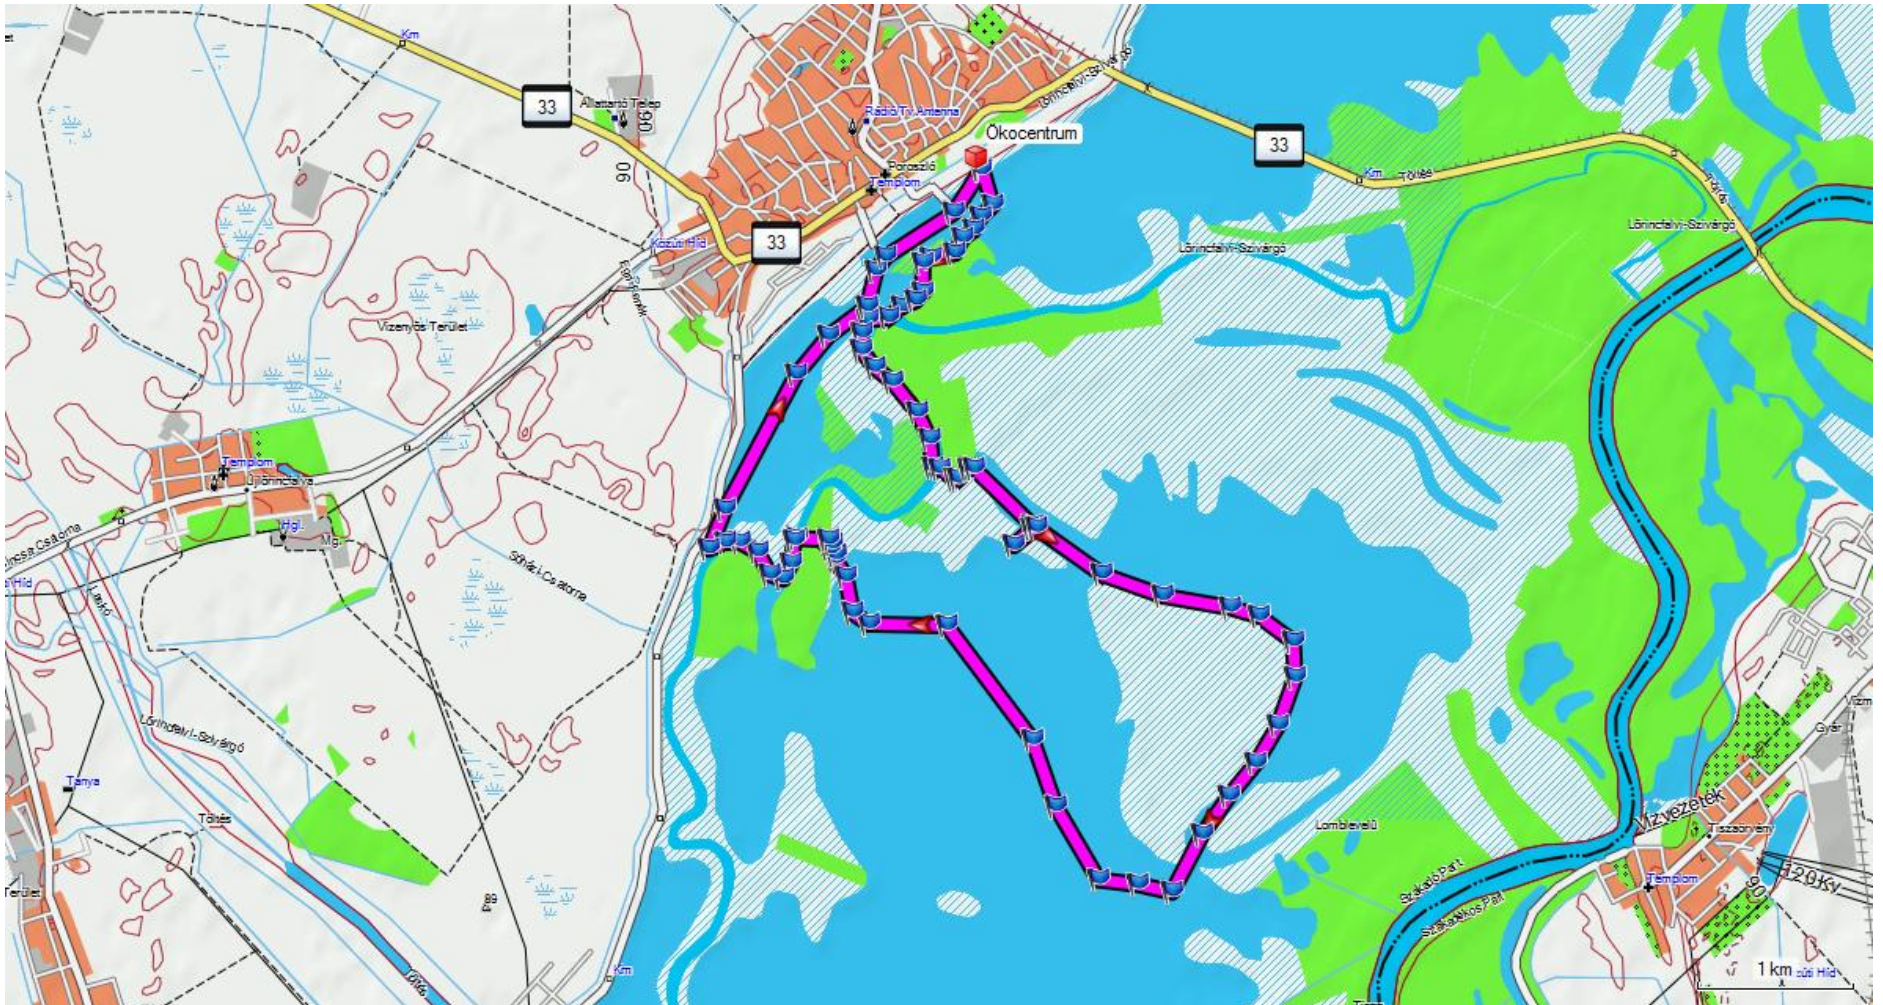

1. számú útvonal – 30 perc

2. számú útvonal – 1 óra

3. számú útvonal – 1 óra

4. számú útvonal – 2 óra

5. számú útvonal – 2 óra

6. számú útvonal – 3 óra

7. számú útvonal – 3 óra

8. számú útvonal – 4 óra

10. számú útvonal – 4 óra

11. számú útvonal – 5 óra

12. számú útvonal – 5 óra