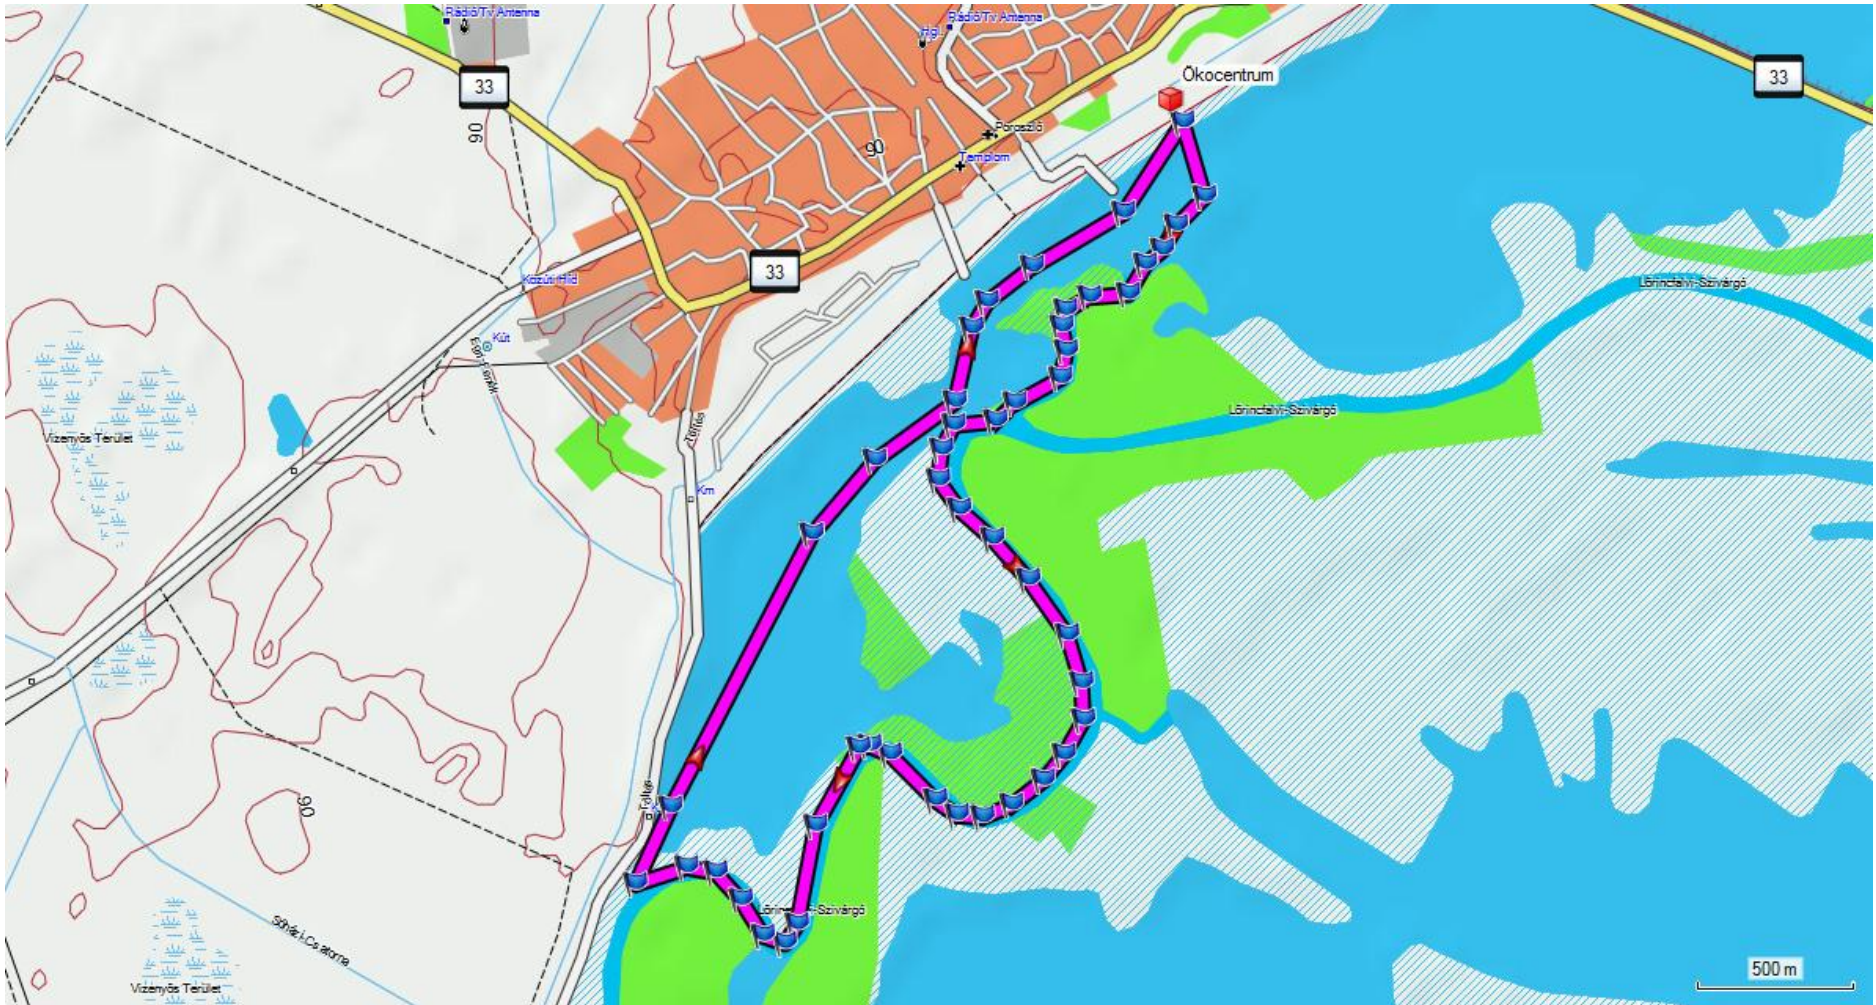

1. számú útvonal – 30 perc

2. számú útvonal – 1 óra

3. számú útvonal – 1 óra

4. számú útvonal – 2 óra

5. számú útvonal – 2 óra

6. számú útvonal – 3 óra

7. számú útvonal – 3 óra

8. számú útvonal – 4 óra

10. számú útvonal – 4 óra

11. számú útvonal – 5 óra

12. számú útvonal – 5 óra