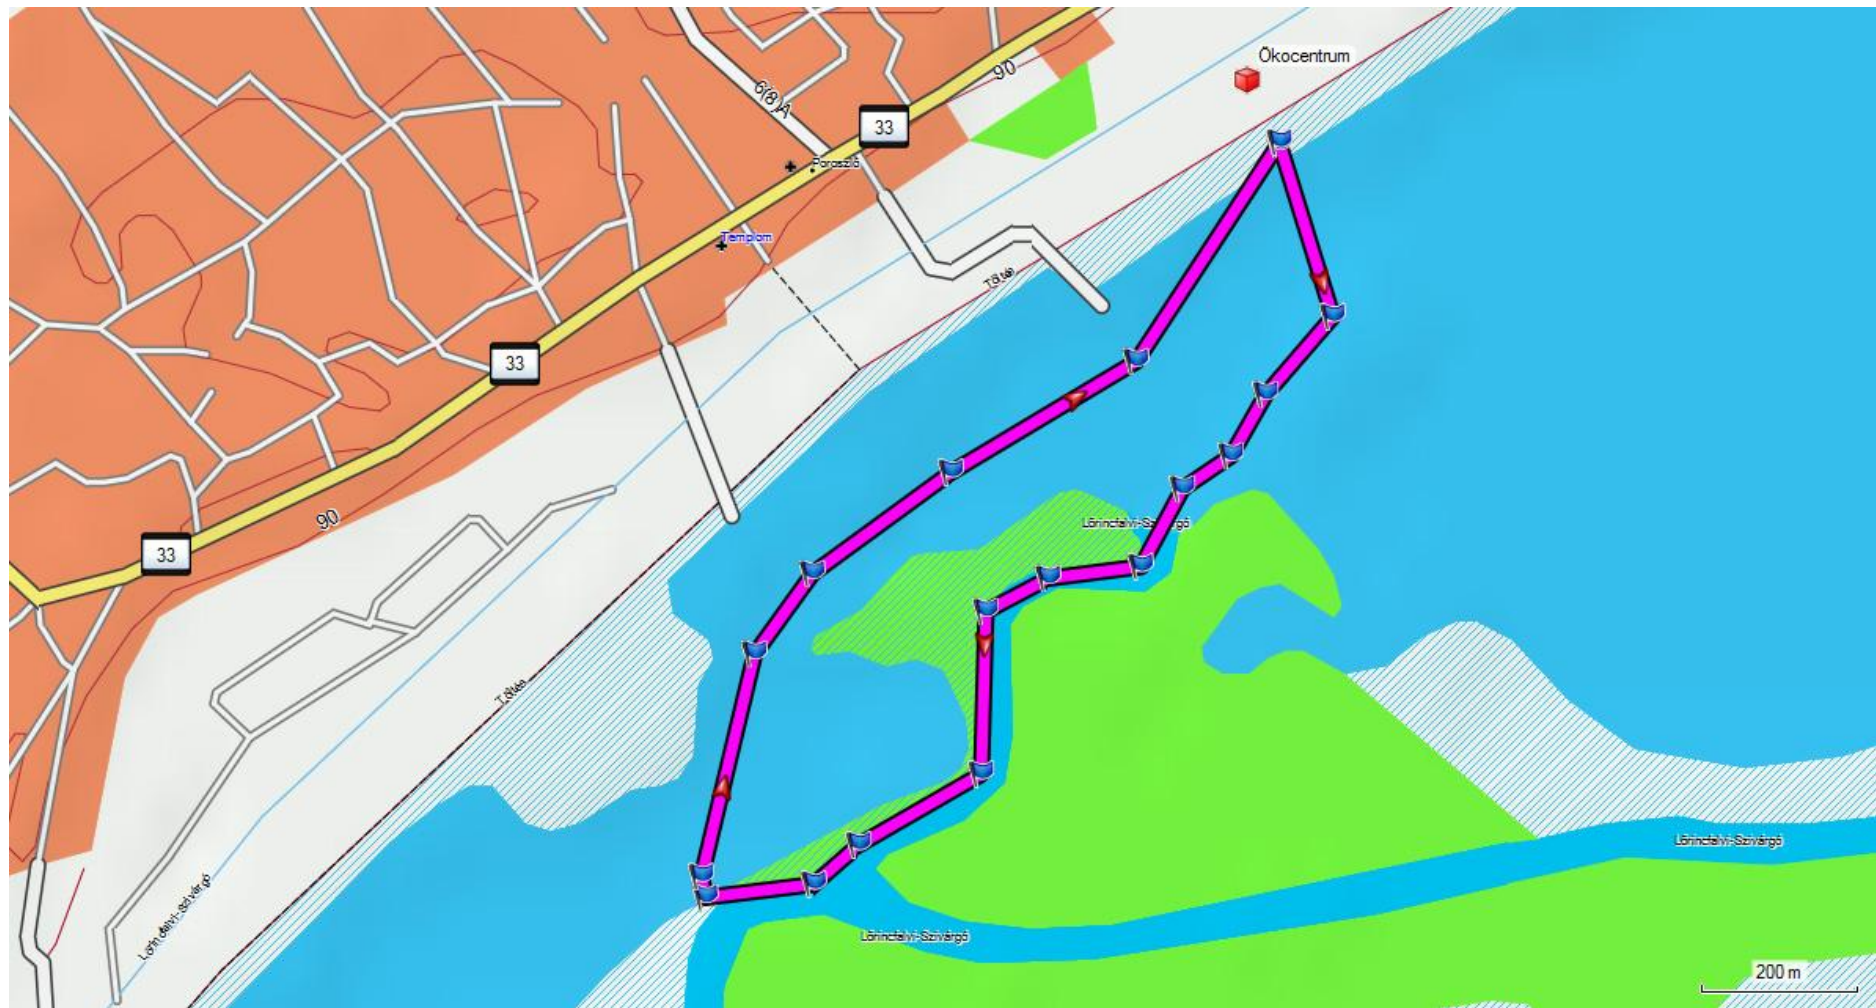

1. számú útvonal – 30 perc

2. számú útvonal – 1 óra

3. számú útvonal – 1 óra

4. számú útvonal – 2 óra

5. számú útvonal – 2 óra

6. számú útvonal – 3 óra

7. számú útvonal – 3 óra

8. számú útvonal – 4 óra

10. számú útvonal – 4 óra

11. számú útvonal – 5 óra

12. számú útvonal – 5 óra