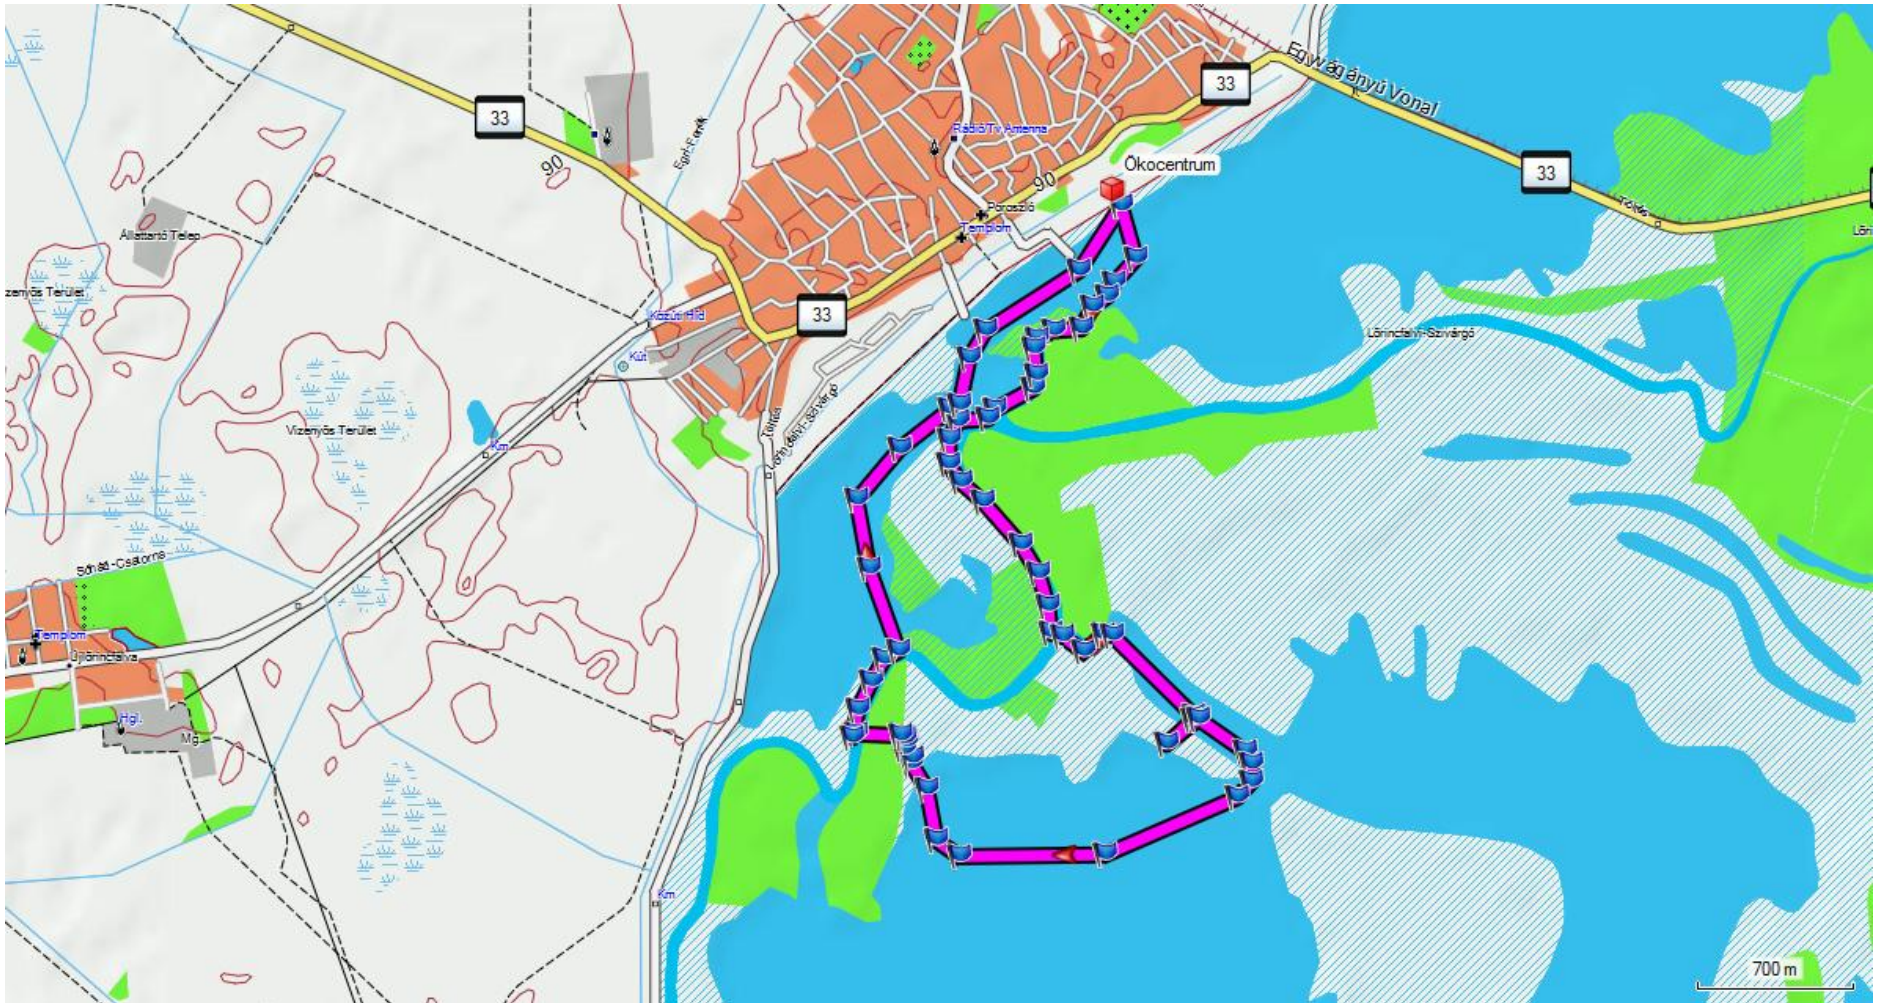

1. számú útvonal – 30 perc

2. számú útvonal – 1 óra

3. számú útvonal – 1 óra

4. számú útvonal – 2 óra

5. számú útvonal – 2 óra

6. számú útvonal – 3 óra

7. számú útvonal – 3 óra

8. számú útvonal – 4 óra

10. számú útvonal – 4 óra

11. számú útvonal – 5 óra

12. számú útvonal – 5 óra