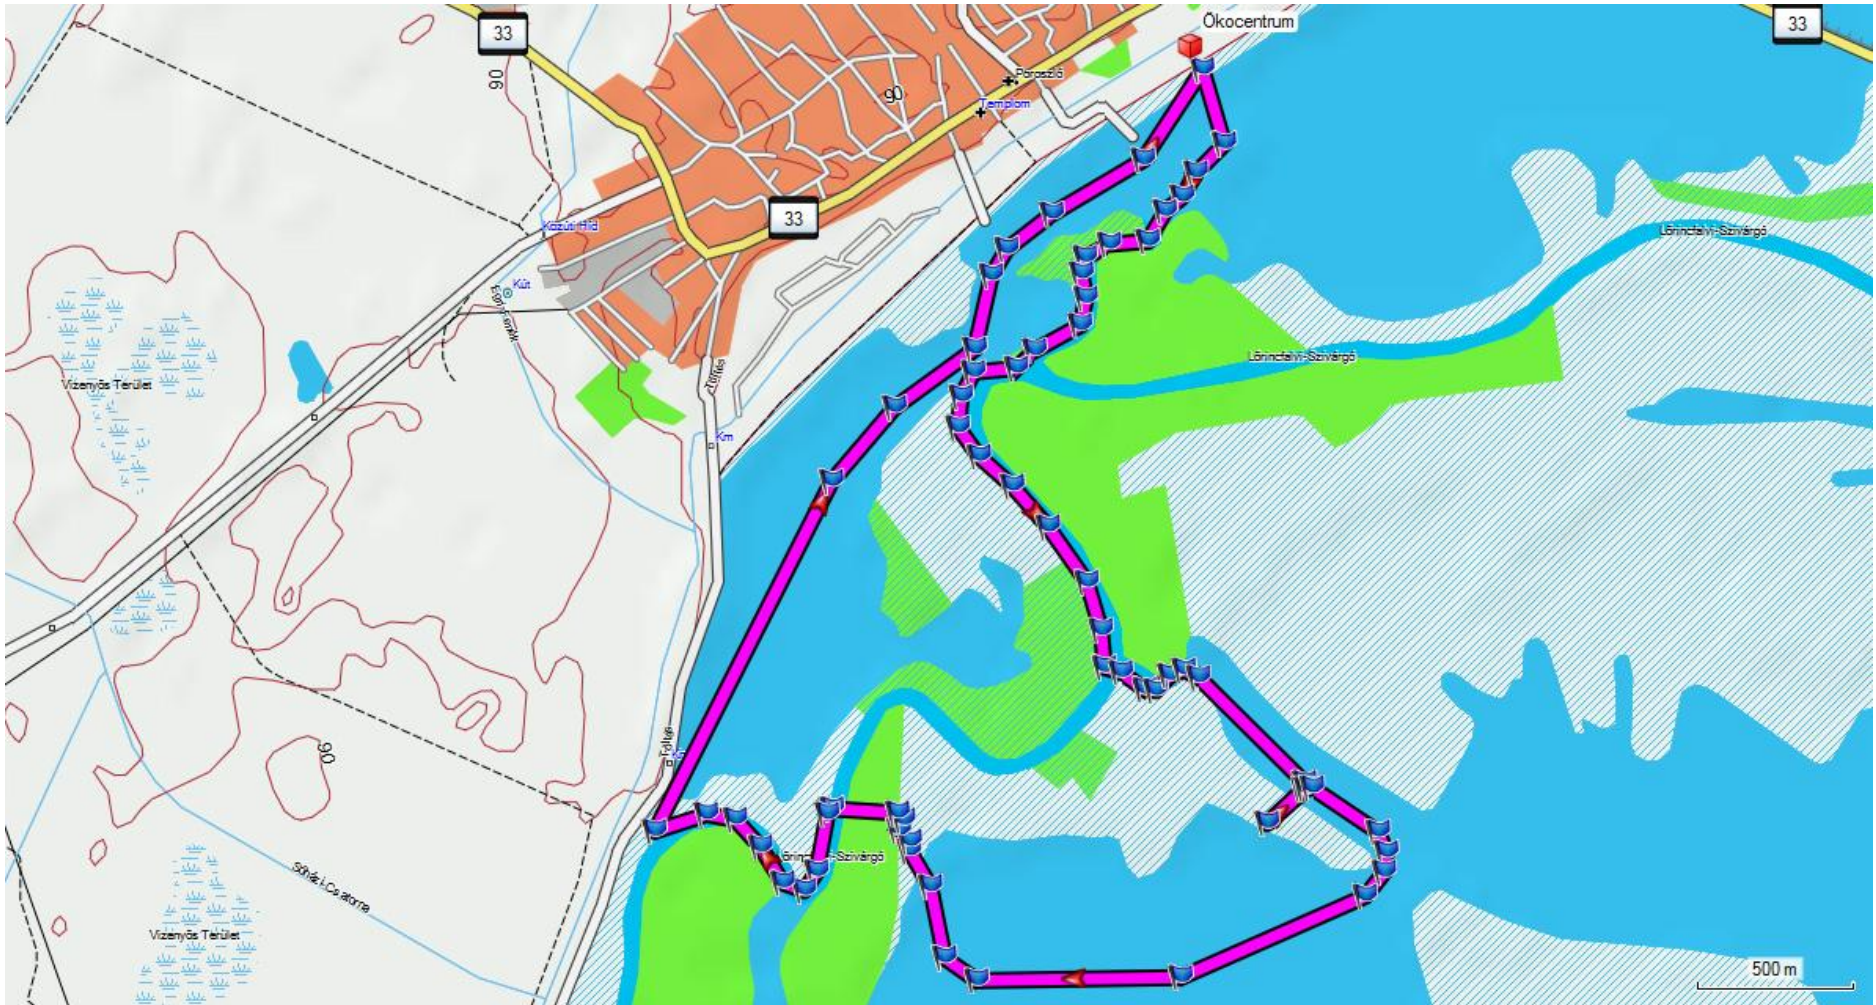

1. számú útvonal – 30 perc

2. számú útvonal – 1 óra

3. számú útvonal – 1 óra

4. számú útvonal – 2 óra

5. számú útvonal – 2 óra

6. számú útvonal – 3 óra

7. számú útvonal – 3 óra

8. számú útvonal – 4 óra

10. számú útvonal – 4 óra

11. számú útvonal – 5 óra

12. számú útvonal – 5 óra