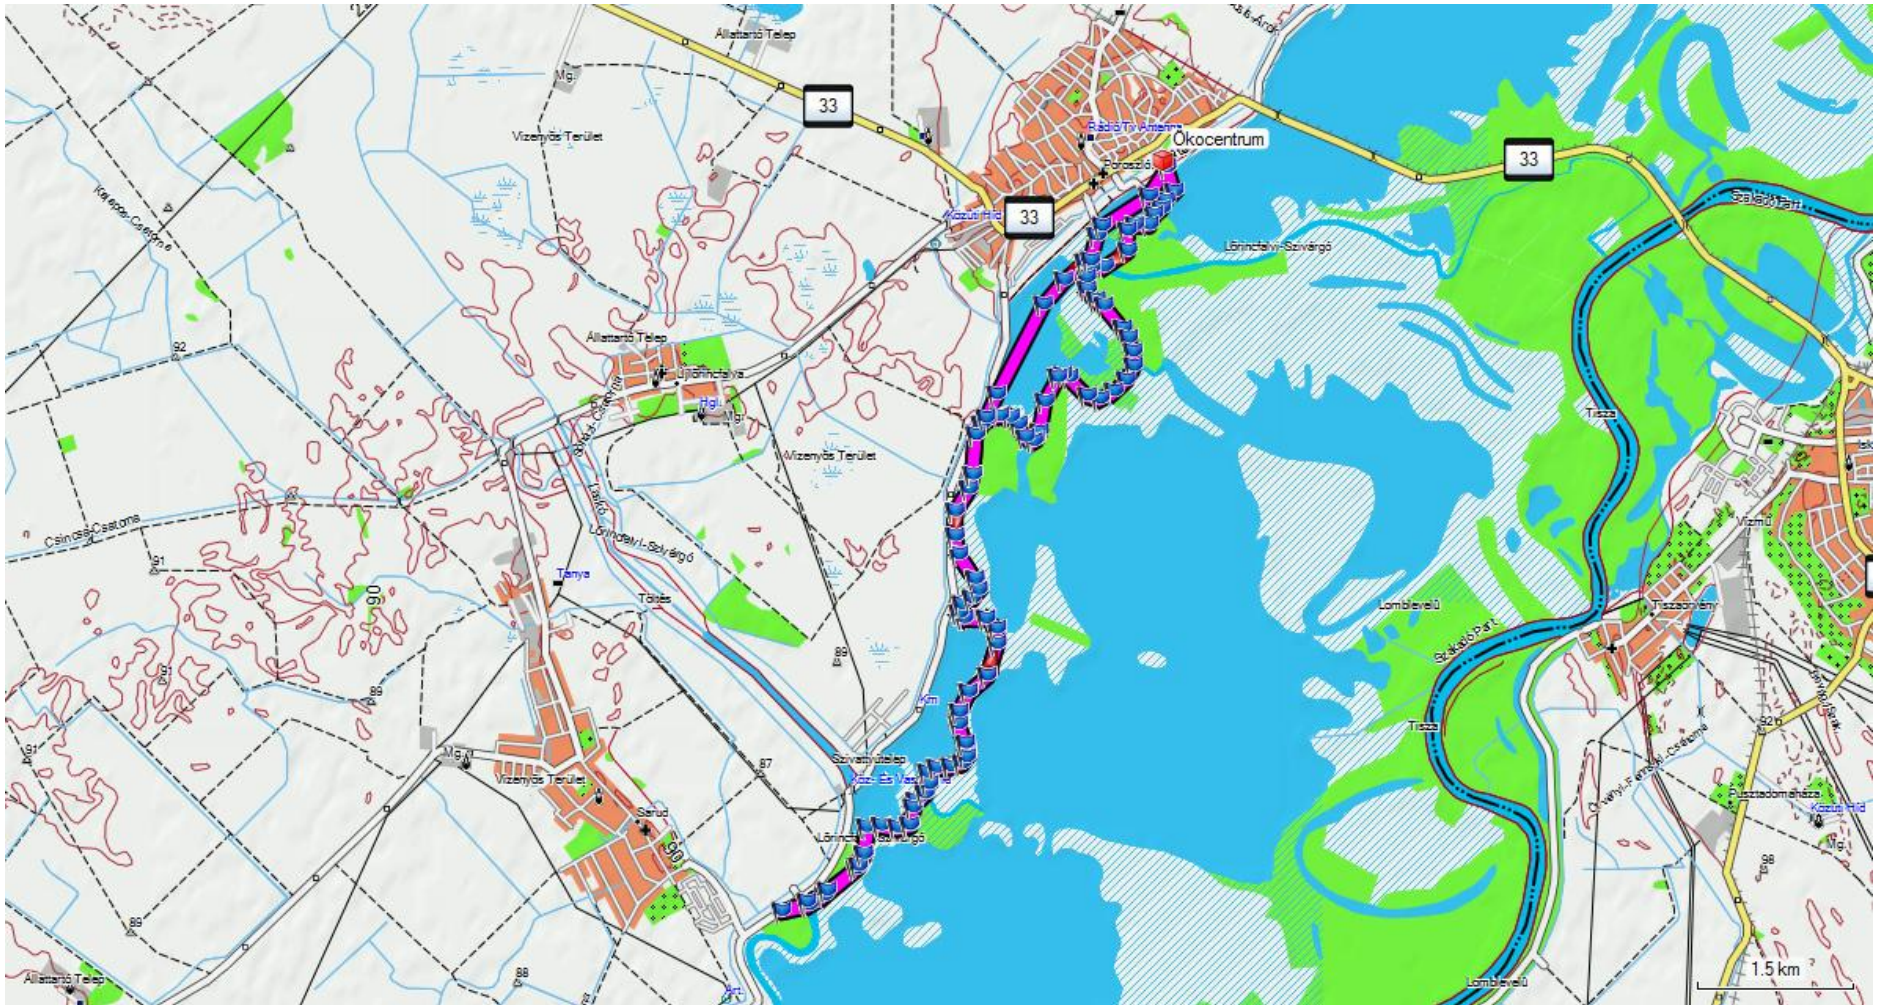

1. számú útvonal – 30 perc

2. számú útvonal – 1 óra

3. számú útvonal – 1 óra

4. számú útvonal – 2 óra

5. számú útvonal – 2 óra

6. számú útvonal – 3 óra

7. számú útvonal – 3 óra

8. számú útvonal – 4 óra

10. számú útvonal – 4 óra

11. számú útvonal – 5 óra

12. számú útvonal – 5 óra